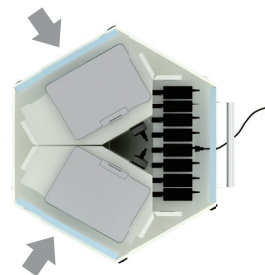

### ■ 天板上に電源コンセント

天板上に2口の電源コンセントが付いています。  
電源が必要な周辺機器も使えて便利！

2口の電源コンセント

240度開閉式

### ■ スリムになって新登場！

オクタゴンよりスリムなボディ。  
狭いところでもスムーズに移動可能

### ■ 取り出しやすい！

各棚板には切欠きがついていますので  
タブレットPCが取り出しやすいしくみ  
になっています。

### ■ 2方向から取り出せる！

取り出す際の時間が半分に短縮できます。