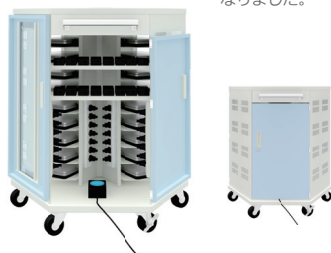

■ メンテナンスしやすく

メンテナンスパネルに電源系を
集中管理。さらにメンテナンスしやす
くなりました。