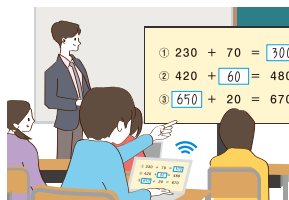

## キャスト機能の特長

画像を転送する装置が不要

手元の画面が無線で転送できる

Chromecast, AirPlay  
どちらにも対応

## 机間指導とICT活用の両立

机間巡視しながら  
教室の中央からもキャストできる

生徒も自席からキャスト可能  
主体的な学びをサポート

端末への書き込みを  
離れた場所から反映できる

デジタル教科書など  
キャストした教材もきれいに見える

教卓周りが  
すっきり広く使える

手軽な接続で  
テンポよく活発な授業進行が可能

\*キャスト機能は以下の注意事項をご確認・ご理解いただき必ず事前検証をお願いします