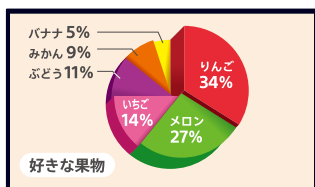

## キャスト機能の特長

画像を転送する装置が不要

手元の画面が無線で転送できる

Chromecast, AirPlay  
どちらにも対応

## 机間指導とICT活用の両立

机間巡視しながら  
教室の中央からもキャストできる

生徒も自席からキャスト可能  
主体的な学びをサポート

端末への書き込みを  
離れた場所から反映できる

デジタル教科書など  
キャストした教材もきれいに見える

教卓周りが  
すっきり広く使える

手軽な接続で  
テンポよく活発な授業進行が可能

\*キャスト機能は以下の注意事項をご確認・ご理解いただき必ず事前検証をお願いします