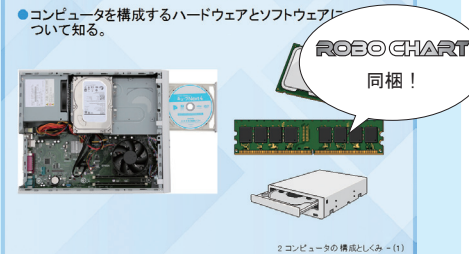

コンピュータの装置と機能

- コンピュータのしくみや利用方法をわかりやすく説明する提示教材
- 楽しみながらプログラミング学習（プログラミング入門ソフト『ロボチャート』）

情報活用能力を底上げし、中学校の情報教育をトータルサポート！